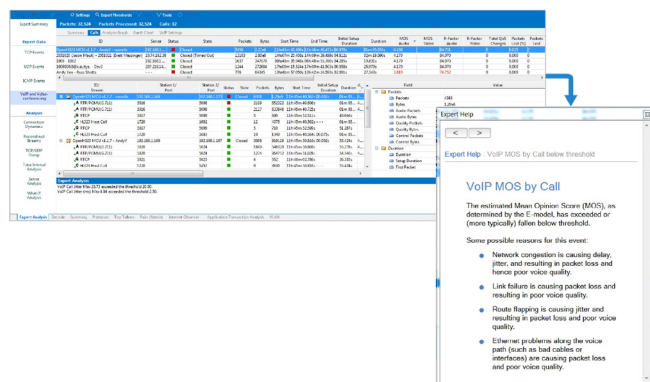

“有了 Observer Analyzer, 不管是什么情况, 我们现在有了工具来找出问题的根源。”

— Lane Timmons

网络高级总监,
德克萨斯理工大学健康科学中心

主要特性

应用程序性能

使用 Analyzer, 用户可以跨虚拟和物理网络管理应用程序性能。利用深入的上下文应用程序分析, 减少停机时间并提高工作效率。可获得数千个应用程序的响应时间数据, 还可获得性能指标、事务详细信息, 还可进行预测性分析, 显示新应用程序部署对网络的影响。利用 Analyzer 的高级 HTTP 应用程序监控功能, 您可以深入了解基于 Web 的应用程序的运行情况以及用户访问 IT 资源的情况, 包括浏览器类型和操作系统的相关信息。

专家分析

使用适用于 TCP、UDP、VoIP、无线等的专家事件, 立即获得实时及捕获后数据的相关信息。Analyzer 可跟踪和组织常见服务、按严重性标记响应性能、针对缓慢响应跟踪基于端口的协议, 并通过本地流量和 WAN/互联网流量差异, 区分网络与应用程序问题。

会话分析

Analyzer 提供直观的连接动态，可采用图形方式分段划分各个网络会话，从而准确找出哪个请求或响应导致了问题。重新传输和丢弃的数据包会立即被标记出来。会话区段之间的空白处会标识出延迟和响应时间问题。TCP/IP 专家事件会对过多的重传给出提示，并解释问题和可能的原因。

趋势

使用网络趋势报告来预测 IT 需求，或证明必须要进行升级。查看和分析一段时间（从数天到数年）内的网络流量统计数据。可以广泛地应用趋势指标来应对各种各样的难题，比如将 Web 流量转换为互联网使用量，向部门适当地收取服务使用费用。

故障排查

直观工作流程的界面，深入的故障排查，从而可以快速解决问题。包含根本原因分析的深入分析功能，可轻松准确地找出问题的根源。高性能数据包捕获、解码和过滤功能提供了额外的支持。