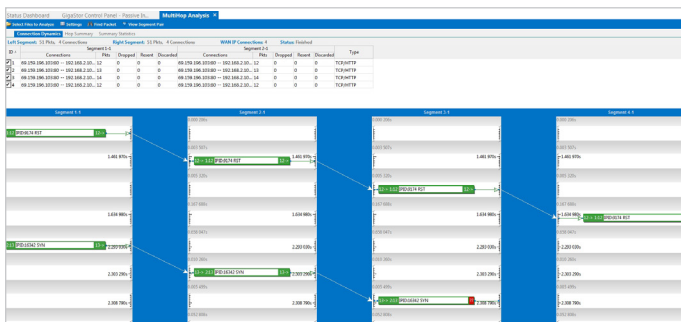

专家分析

使用适用于 TCP、UDP、VoIP、无线等的专家事件, 立即获得实时及捕获后数据的相关信息。Analyzer 可跟踪和组织常见服务、按严重性标记响应性能、针对缓慢响应跟踪基于端口的协议, 并通过本地流量和 WAN/互联网流量差异, 区分网络与应用程序问题。

会话分析

Analyzer 提供直观的连接动态，可采用图形方式分段划分各个网络会话，从而准确找出哪个请求或响应导致了问题。重新传输和丢弃的数据包会立即被标记出来。会话区段之间的空白处会标识出延迟和响应时间问题。TCP/IP 专家事件会对过多的重传给出提示，并解释问题和可能的原因。

趋势

使用网络趋势报告来预测 IT 需求，或证明必须要进行升级。查看和分析一段时间（从数天到数年）内的网络流量统计数据。可以广泛地应用趋势指标来应对各种各样的难题，比如将 Web 流量转换为互联网使用量，向部门适当地收取服务使用费用。

故障排查

直观工作流程的界面，深入的故障排查，从而可以快速解决问题。包含根本原因分析的深入分析功能，可轻松准确地找出问题的根源。高性能数据包捕获、解码和过滤功能提供了额外的支持。

触发器和报警

Analyzer 部署了对活动级别的持续监控，可在网络波动越过您预设的门限时，发送告警，并标出严重级别。从各种警报选项中进行选择——自动电子邮件或自动数据包捕获。

功能还包括：依据预定义的列表标记活动或错误；基于任何过滤器设置自定义通知；获得包含病毒信息（包括来源和目标）的电子邮件，以及对任何 WLAN 活动设置触发器。

智能数据包

Analyzer 数据包捕获、解码和过滤功能首屈一指，允许用户查看单个数据包并解码数百个主协议和无数个子协议。Analyzer 可使用 GUI 以及通过命令行按地址、地址范围、协议偏移和协议预设值快速高效地过滤数据包。