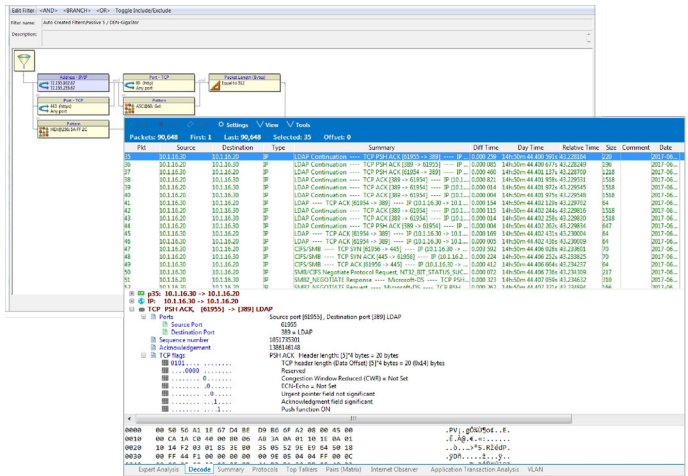

专家分析

使用适用于 TCP、UDP、VoIP、无线等的专家事件, 立即获得实时及捕获后数据的相关信息。Analyzer 可跟踪和组织常见服务、按严重性标记响应性能、针对缓慢响应跟踪基于端口的协议, 并通过本地流量和 WAN/互联网流量差异, 区分网络与应用程序问题。

会话分析

Analyzer 提供直观的连接动态，可采用图形方式分段划分各个网络会话，从而准确找出哪个请求或响应导致了问题。重新传输和丢弃的数据包会立即被标记出来。会话区段之间的空白处会标识出延迟和响应时间问题。TCP/IP 专家事件会对过多的重传给出提示，并解释问题和可能的原因。

趋势

使用网络趋势报告来预测 IT 需求，或证明必须要进行升级。查看和分析一段时间（从数天到数年）内的网络流量统计数据。可以广泛地应用趋势指标来应对各种各样的难题，比如将 Web 流量转换为互联网使用量，向部门适当地收取服务使用费用。

故障排查

直观工作流程的界面，深入的故障排查，从而可以快速解决问题。包含根本原因分析的深入分析功能，可轻松准确地找出问题的根源。高性能数据包捕获、解码和过滤功能提供了额外的支持。

触发器和报警

Analyzer 部署了对活动级别的持续监控，可在网络波动越过您预设的门限时，发送告警，并标出严重级别。从各种警报选项中进行选择——自动电子邮件或自动数据包捕获。

功能还包括：依据预定义的列表标记活动或错误；基于任何过滤器设置自定义通知；获得包含病毒信息（包括来源和目标）的电子邮件，以及对任何 WLAN 活动设置触发器。

智能数据包

Analyzer 数据包捕获、解码和过滤功能首屈一指，允许用户查看单个数据包并解码数百个主协议和无数个子协议。Analyzer 可使用 GUI 以及通过命令行按地址、地址范围、协议偏移和协议预设值快速高效地过滤数据包。

Observer 集成

Observer 是一款全方位服务解决方案，可用于优化应用程序和网络性能管理，同时支持 IT 安全计划。Analyzer 通过提供网络真实数据可见性和以下优势补充了 Observer Apex™、GigaStor™ 和 SightOps™：

- 深入的数据包级智能
- 取证分析
- 数据流重构
- 高级或汇总报告
- 全局警报
- 完善的网络会话过滤

“Analyzer 基本上是一种我们可以取之即用的工具，现在用于管理整个英格兰公卫传播方面。”