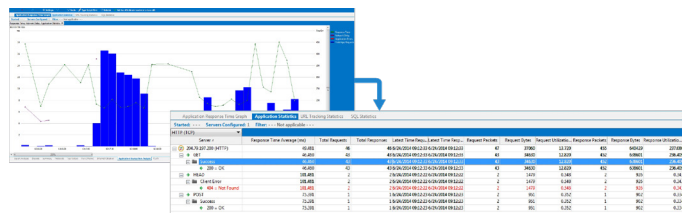

“有了 Observer Analyzer, 不管是什么情况, 我们现在有了工具来找出问题的根源。”

— Lane Timmons

网络高级总监,
德克萨斯理工大学健康科学中心

主要特性

应用程序性能

使用 Analyzer, 用户可以跨虚拟和物理网络管理应用程序性能。利用深入的上下文应用程序分析, 减少停机时间并提高工作效率。可获得数千个应用程序的响应时间数据, 还可获得性能指标、事务详细信息, 还可进行预测性分析, 显示新应用程序部署对网络的影响。利用 Analyzer 的高级 HTTP 应用程序监控功能, 您可以深入了解基于 Web 的应用程序的运行情况以及用户访问 IT 资源的情况, 包括浏览器类型和操作系统的相关信息。

专家分析

使用适用于 TCP、UDP、VoIP、无线等的专家事件, 立即获得实时及捕获后数据的相关信息。Analyzer 可跟踪和组织常见服务、按严重性标记响应性能、针对缓慢响应跟踪基于端口的协议, 并通过本地流量和 WAN/互联网流量差异, 区分网络与应用程序问题。

会话分析

Analyzer 提供直观的连接动态，可采用图形方式分段划分各个网络会话，从而准确找出哪个请求或响应导致了问题。重新传输和丢弃的数据包会立即被标记出来。会话区段之间的空白处会标识出延迟和响应时间问题。TCP/IP 专家事件会对过多的重传给出提示，并解释问题和可能的原因。

趋势

使用网络趋势报告来预测 IT 需求，或证明必须要进行升级。查看和分析一段时间（从数天到数年）内的网络流量统计数据。可以广泛地应用趋势指标来应对各种各样的难题，比如将 Web 流量转换为互联网使用量，向部门适当地收取服务使用费用。

故障排查

直观工作流程的界面，深入的故障排查，从而可以快速解决问题。包含根本原因分析的深入分析功能，可轻松准确地找出问题的根源。高性能数据包捕获、解码和过滤功能提供了额外的支持。