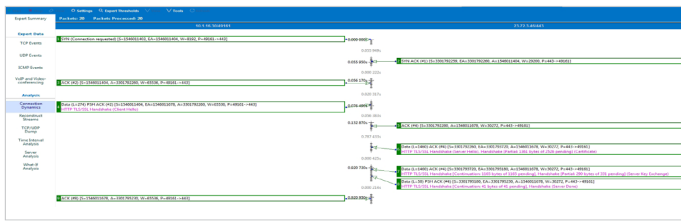

专家分析

使用适用于 TCP、UDP、VoIP、无线等的专家事件, 立即获得实时及捕获后数据的相关信息。Analyzer 可跟踪和组织常见服务、按严重性标记响应性能、针对缓慢响应跟踪基于端口的协议, 并通过本地流量和 WAN/互联网流量差异, 区分网络与应用程序问题。

会话分析

Analyzer 提供直观的连接动态，可采用图形方式分段划分各个网络会话，从而准确找出哪个请求或响应导致了问题。重新传输和丢弃的数据包会立即被标记出来。会话区段之间的空白处会标识出延迟和响应时间问题。TCP/IP 专家事件会对过多的重传给出提示，并解释问题和可能的原因。