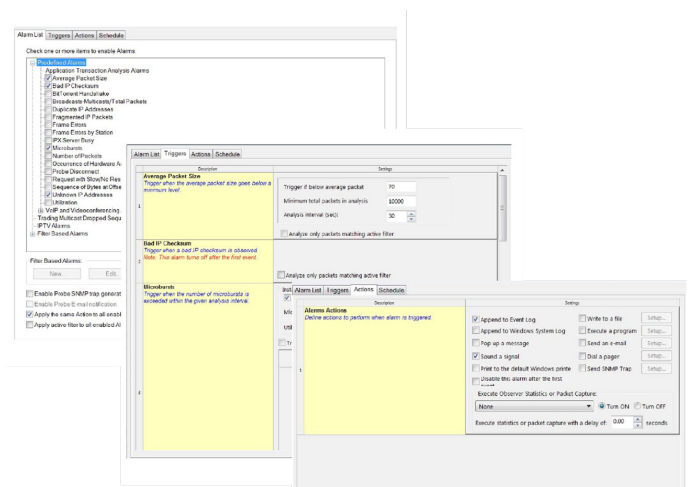

专家分析

使用适用于 TCP、UDP、VoIP、无线等的专家事件, 立即获得实时及捕获后数据的相关信息。Analyzer 可跟踪和组织常见服务、按严重性标记响应性能、针对缓慢响应跟踪基于端口的协议, 并通过本地流量和 WAN/互联网流量差异, 区分网络与应用程序问题。

会话分析

Analyzer 提供直观的连接动态，可采用图形方式分段划分各个网络会话，从而准确找出哪个请求或响应导致了问题。重新传输和丢弃的数据包会立即被标记出来。会话区段之间的空白处会标识出延迟和响应时间问题。TCP/IP 专家事件会对过多的重传给出提示，并解释问题和可能的原因。

趋势

使用网络趋势报告来预测 IT 需求，或证明必须要进行升级。查看和分析一段时间（从数天到数年）内的网络流量统计数据。可以广泛地应用趋势指标来应对各种各样的难题，比如将 Web 流量转换为互联网使用量，向部门适当地收取服务使用费用。

故障排查

直观工作流程的界面，深入的故障排查，从而可以快速解决问题。包含根本原因分析的深入分析功能，可轻松准确地找出问题的根源。高性能数据包捕获、解码和过滤功能提供了额外的支持。

触发器和报警

Analyzer 部署了对活动级别的持续监控，可在网络波动越过您预设的门限时，发送告警，并标出严重级别。从各种警报选项中进行选择——自动电子邮件或自动数据包捕获。

功能还包括：依据预定义的列表标记活动或错误；基于任何过滤器设置自定义通知；获得包含病毒信息（包括来源和目标）的电子邮件，以及对任何 WLAN 活动设置触发器。

智能数据包

Analyzer 数据包捕获、解码和过滤功能首屈一指，允许用户查看单个数据包并解码数百个主协议和无数个子协议。Analyzer 可使用 GUI 以及通过命令行按地址、地址范围、协议偏移和协议预设值快速高效地过滤数据包。